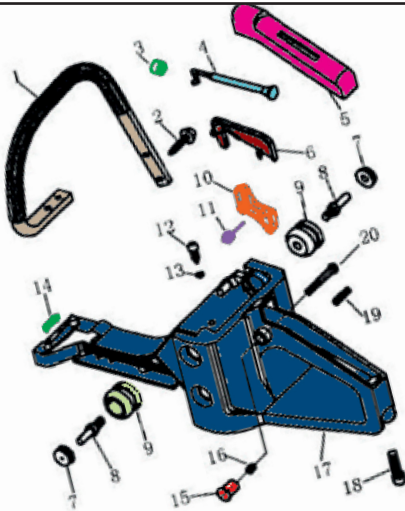

# DACS4516

Ref. 00700142

**P1**

N	Refer.	Descripción
1	00703955	CARTER
2	00703970	TAPA IZQUIERDA
3	00701809	SELLO ACEITE
4	00701810	AMORTIGUADOR
8	00704111	TAPON ( R )
10	00704112	RODAMIENTO
11	00704113	ANILLO PRESION
12	00704114	JUNTA CARTER
17	00704115	TAPA DERECHA
20	00701115	RETENEDOR CADENA
22	00701811	SELLO ACEITE

**P2**

N	Refer.	Descripción
2	00701812	CILINDRO
3	00701813	JUNTA CILINDRO
4	00701814	JUNTA TUBO ENTRADA
6	00701815	CODO ADMISIÓN
8	00701816	SOPORTE CARBURADOR
10	00704116	ESPACIADOR
12	00704117	VARILLA ACELERADOR
13	00704118	PROTECTOR DE POLVO
15	00704119	AMORTIGUADOR
18	00701817	CARBURADOR
18A	00918638	PRIMER CARBURADOR

**P3**

N	Refer.	Descripción
1	00701818	ASA CORREMANOS
3	00704120	AMORTIGUADOR VARILLA ESTRANGULADOR
4	00704121	VARILLA ESTRANGULADOR
5	00704122	CUBIERTA ASA
6	00701819	GATILLO BLOQUEADOR
9	00701820	AMORTIGUADOR
10	00701821	GATILLO ACELERADOR
11	00704123	MUELLE ACELERADOR
14	00704124	TAPON
15	00704125	TAPA POMO
17	00701822	DEPOSITO GASOLINA

**P4**

N	Refer.	Descripción
1-2-3-4	00701823	PISTON COMPLETO
6	00704126	CIGÜEÑAL
7	00704127	RODAMIENTO
8	00704128	CHAVETA
	00704130	CILINDRO Y PISTON COMPLETO

**P5**

N	Refer.	Descripción
1	00701824	PALANCA DE FRENO
4	00701825	MUELLE RETROCESO
6	00704131	ANILLO PRESION
8	00701826	MUELLE
9	00704132	GANCHO
12	00704133	TAPA DEL MUELLE DE FRENO
14	00701827	BANDA FRENO
21	00704134	PALANCA DE FRENO (PRINCIPAL)
22	00704135	PALANCA DE FRENO (SUB)
24	00701828	CHAPA ESPADA
25-26	00701851	KIT TENSOR CADENA
27	00704136	TORNILLO TENSOR
28	00704137	GUIA DE CADENA
29	00704138	PROTECTOR
30	00701829	TAPA FRENO
32	00704139	AMORTIGUADOR
	00701868	TAPA CADENA COMPLETA