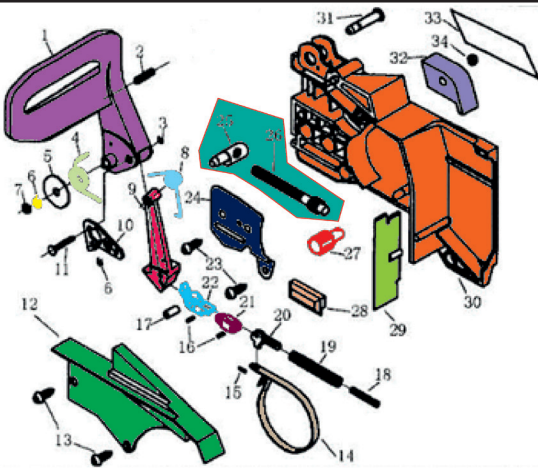

# DACS4516

Ref. 00700142

**P1**

N	Refer.	Descripción
1	00703955	CARTER
2	00703970	TAPA IZQUIERDA
3	00701809	SELLO ACEITE
4	00701810	AMORTIGUADOR
8	00704111	TAPON ( R )
10	00704112	RODAMIENTO
11	00704113	ANILLO PRESION
12	00704114	JUNTA CARTER
17	00704115	TAPA DERECHA
20	00701115	RETENEDOR CADENA
22	00701811	SELLO ACEITE

**P2**

N	Refer.	Descripción
2	00701812	CILINDRO
3	00701813	JUNTA CILINDRO
4	00701814	JUNTA TUBO ENTRADA
6	00701815	CODO ADMISIÓN
8	00701816	SOPORTE CARBURADOR
10	00704116	ESPACIADOR
12	00704117	VARILLA ACELERADOR
13	00704118	PROTECTOR DE POLVO
15	00704119	AMORTIGUADOR
18	00701817	CARBURADOR
18A	00918638	PRIMER CARBURADOR

**P3**

N	Refer.	Descripción
1	00701818	ASA CORREMANOS
3	00704120	AMORTIGUADOR VARILLA ESTRANGULADOR
4	00704121	VARILLA ESTRANGULADOR
5	00704122	CUBIERTA ASA
6	00701819	GATILLO BLOQUEADOR
9	00701820	AMORTIGUADOR
10	00701821	GATILLO ACELERADOR
11	00704123	MUELLE ACELERADOR
14	00704124	TAPON
15	00704125	TAPA POMO
17	00701822	DEPOSITO GASOLINA

**P4**

N	Refer.	Descripción
1-2-3-4	00701823	PISTON COMPLETO
6	00704126	CIGÜEÑAL
7	00704127	RODAMIENTO
8	00704128	CHAVETA
	00704130	CILINDRO Y PISTON COMPLETO

**P5**

N	Refer.	Descripción
1	00701824	PALANCA DE FRENO
4	00701825	MUELLE RETROCESO
6	00704131	ANILLO PRESION
8	00701826	MUELLE
9	00704132	GANCHO
12	00704133	TAPA DEL MUELLE DE FRENO
14	00701827	BANDA FRENO
21	00704134	PALANCA DE FRENO (PRINCIPAL)
22	00704135	PALANCA DE FRENO (SUB)
24	00701828	CHAPA ESPADA
25-26	00701851	KIT TENSOR CADENA
27	00704136	TORNILLO TENSOR
28	00704137	GUIA DE CADENA
29	00704138	PROTECTOR
30	00701829	TAPA FRENO
32	00704139	AMORTIGUADOR
	00701868	TAPA CADENA COMPLETA