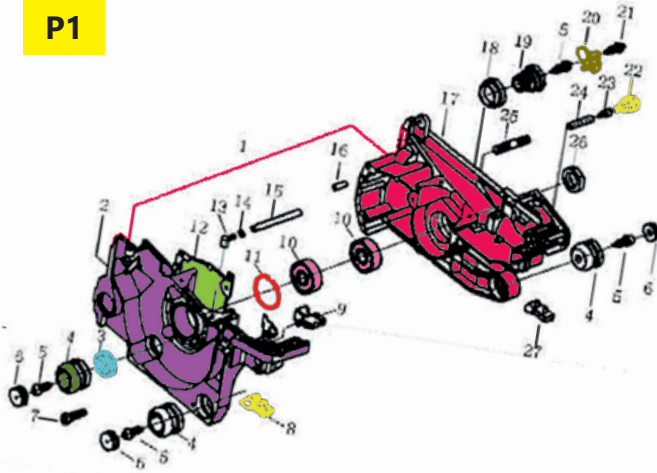

# DACS4516

Ref. 00700142

**P1**

N	Refer.	Descripción
1	00703955	CARTER
2	00703970	TAPA IZQUIERDA
3	00701809	SELLO ACEITE
4	00701810	AMORTIGUADOR
8	00704111	TAPON ( R )
10	00704112	RODAMIENTO
11	00704113	ANILLO PRESION
12	00704114	JUNTA CARTER
17	00704115	TAPA DERECHA
20	00701115	RETENEDOR CADENA
22	00701811	SELLO ACEITE

**P2**

N	Refer.	Descripción
2	00701812	CILINDRO
3	00701813	JUNTA CILINDRO
4	00701814	JUNTA TUBO ENTRADA
6	00701815	CODO ADMISIÓN
8	00701816	SOPORTE CARBURADOR
10	00704116	ESPACIADOR
12	00704117	VARILLA ACELERADOR
13	00704118	PROTECTOR DE POLVO
15	00704119	AMORTIGUADOR
18	00701817	CARBURADOR
18A	00918638	PRIMER CARBURADOR

**P4**

N	Refer.	Descripción
1-2-3-4	00701823	PISTON COMPLETO
6	00704126	CIGÜEÑAL
7	00704127	RODAMIENTO
8	00704128	CHAVETA
	00704130	CILINDRO Y PISTON COMPLETO

**P5**

N	Refer.	Descripción
1	00701824	PALANCA DE FRENO
4	00701825	MUELLE RETROCESO
6	00704131	ANILLO PRESION
8	00701826	MUELLE
9	00704132	GANCHO
12	00704133	TAPA DEL MUELLE DE FRENO
14	00701827	BANDA FRENO
21	00704134	PALANCA DE FRENO (PRINCIPAL)
22	00704135	PALANCA DE FRENO (SUB)
24	00701828	CHAPA ESPADA
25-26	00701851	KIT TENSOR CADENA
27	00704136	TORNILLO TENSOR
28	00704137	GUIA DE CADENA
29	00704138	PROTECTOR
30	00701829	TAPA FRENO
32	00704139	AMORTIGUADOR
	00701868	TAPA CADENA COMPLETA

**P6**

N	Refer.	Descripción
1	00701830	TUBO BOMBA ACEITE
2	00701831	FILTRO ACEITE
3	00701832	TUBO BOMBA ACEITE
4	00701833	BOMBA ACEITE
6	00701834	TAPA BOMBA
7	00701835	SINFÍN ACEITE
9	00704140	GARRA
11	00701836	TAPON ACEITE
16	00701837	GUIA CADENA
17	00701838	CHAPA GUIA CADENA