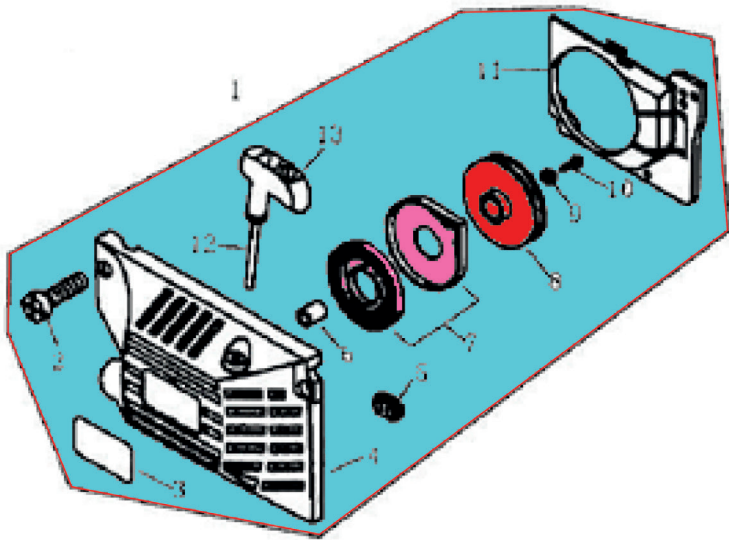

**P7**

N	Refer.	Descripción
1	00704141	TUBO GASOLINA COMPLETO
2	00701839	TUBO GASOLINA
7	00701840	TAPON GASOLINA

**P8**

N	Refer.	Descripción
1	00701841	TAPA FILTRO DE AIRE
6	00701842	FILTRO DE AIRE
6.2	00918100	FILTRO DE AIRE
13	00704142	TAPA CILINDRO
14	00704143	GUIA (T)

**P9**

N	Refer.	Descripción
1	00701843	ARRANQUE COMPLETO
7	00701844	KIT MUELLES ARRANQUE
8	00701845	POLEA ARRANQUE

**P10**

N	Refer.	Descripción
5	00701846	JUNTA ESCAPE /JUNTA AMORTIGUADOR
6	00701847	ESCAPE /SILENCIADOR
7	00701848	TAPA ESCAPE