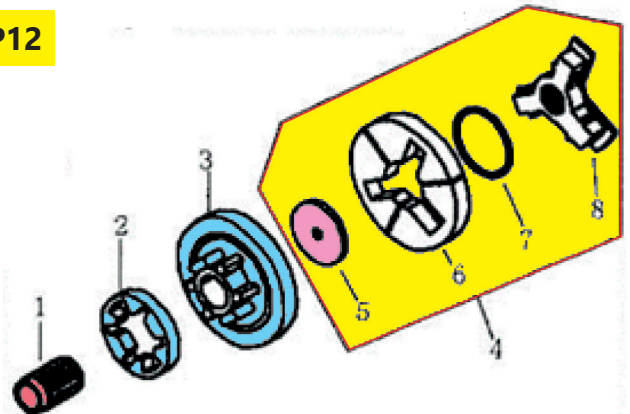

P12

N	Refer.	Descripción
1	00701849	RODAMIENTO EMBRAGUE
2-3	00701850	PIÑÓN EMBRAGUE
4	00701852	EMBRAGUE
5	00701855	ARANDELA EMBRAGUE