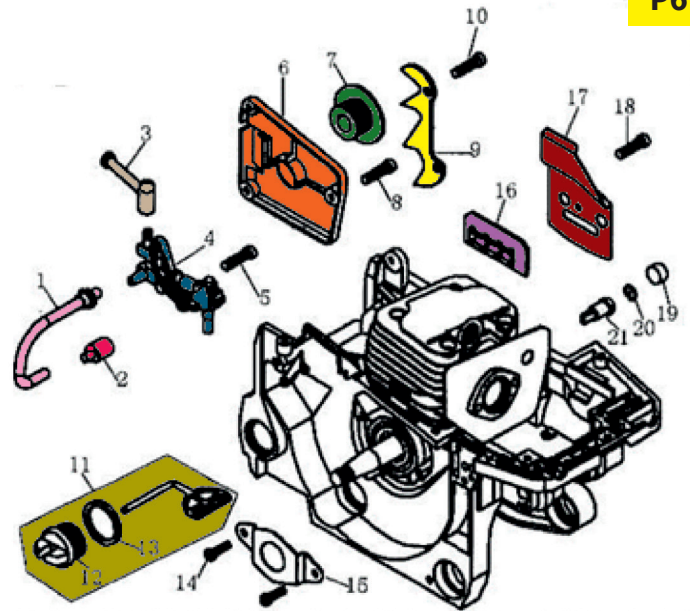

# DACS4516

Ref. 00700142

**P1**

N	Refer.	Descripción
1	00703955	CARTER
2	00703970	TAPA IZQUIERDA
3	00701809	SELLO ACEITE
4	00701810	AMORTIGUADOR
8	00704111	TAPON ( R )
10	00704112	RODAMIENTO
11	00704113	ANILLO PRESION
12	00704114	JUNTA CARTER
17	00704115	TAPA DERECHA
20	00701115	RETENEDOR CADENA
22	00701811	SELLO ACEITE

**P4**

N	Refer.	Descripción
1-2-3-4	00701823	PISTON COMPLETO
6	00704126	CIGÜEÑAL
7	00704127	RODAMIENTO
8	00704128	CHAVETA
	00704130	CILINDRO Y PISTON COMPLETO

**P5**

N	Refer.	Descripción
1	00701824	PALANCA DE FRENO
4	00701825	MUELLE RETROCESO
6	00704131	ANILLO PRESION
8	00701826	MUELLE
9	00704132	GANCHO
12	00704133	TAPA DEL MUELLE DE FRENO
14	00701827	BANDA FRENO
21	00704134	PALANCA DE FRENO (PRINCIPAL)
22	00704135	PALANCA DE FRENO (SUB)
24	00701828	CHAPA ESPADA
25-26	00701851	KIT TENSOR CADENA
27	00704136	TORNILLO TENSOR
28	00704137	GUIA DE CADENA
29	00704138	PROTECTOR
30	00701829	TAPA FRENO
32	00704139	AMORTIGUADOR
	00701868	TAPA CADENA COMPLETA

**P6**

N	Refer.	Descripción
1	00701830	TUBO BOMBA ACEITE
2	00701831	FILTRO ACEITE
3	00701832	TUBO BOMBA ACEITE
4	00701833	BOMBA ACEITE
6	00701834	TAPA BOMBA
7	00701835	SINFÍN ACEITE
9	00704140	GARRA
11	00701836	TAPON ACEITE
16	00701837	GUIA CADENA
17	00701838	CHAPA GUIA CADENA