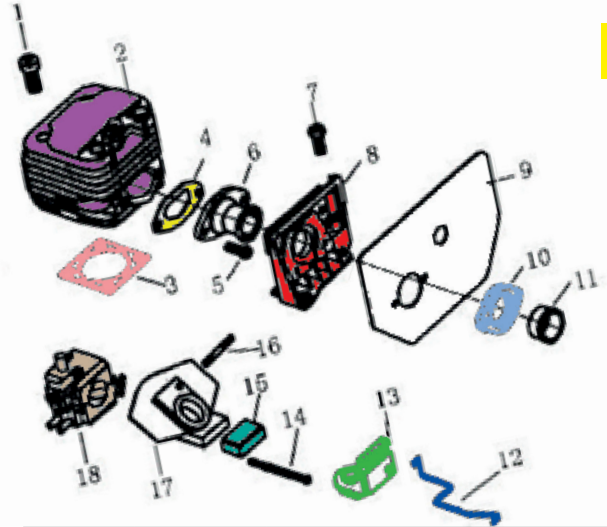

# DACS4516

Ref. 00700142

**P1**

N	Refer.	Descripción
1	00703955	CARTER
2	00703970	TAPA IZQUIERDA
3	00701809	SELLO ACEITE
4	00701810	AMORTIGUADOR
8	00704111	TAPON ( R )
10	00704112	RODAMIENTO
11	00704113	ANILLO PRESION
12	00704114	JUNTA CARTER
17	00704115	TAPA DERECHA
20	00701115	RETENEDOR CADENA
22	00701811	SELLO ACEITE

**P2**

N	Refer.	Descripción
2	00701812	CILINDRO
3	00701813	JUNTA CILINDRO
4	00701814	JUNTA TUBO ENTRADA
6	00701815	CODO ADMISIÓN
8	00701816	SOPORTE CARBURADOR
10	00704116	ESPACIADOR
12	00704117	VARILLA ACELERADOR
13	00704118	PROTECTOR DE POLVO
15	00704119	AMORTIGUADOR
18	00701817	CARBURADOR
18A	00918638	PRIMER CARBURADOR

**P4**

N	Refer.	Descripción
1-2-3-4	00701823	PISTON COMPLETO
6	00704126	CIGÜEÑAL
7	00704127	RODAMIENTO
8	00704128	CHAVETA
	00704130	CILINDRO Y PISTON COMPLETO

**P5**

N	Refer.	Descripción
1	00701824	PALANCA DE FRENO
4	00701825	MUELLE RETROCESO
6	00704131	ANILLO PRESION
8	00701826	MUELLE
9	00704132	GANCHO
12	00704133	TAPA DEL MUELLE DE FRENO
14	00701827	BANDA FRENO
21	00704134	PALANCA DE FRENO (PRINCIPAL)
22	00704135	PALANCA DE FRENO (SUB)
24	00701828	CHAPA ESPADA
25-26	00701851	KIT TENSOR CADENA
27	00704136	TORNILLO TENSOR
28	00704137	GUIA DE CADENA
29	00704138	PROTECTOR
30	00701829	TAPA FRENO
32	00704139	AMORTIGUADOR
	00701868	TAPA CADENA COMPLETA

**P6**

N	Refer.	Descripción
1	00701830	TUBO BOMBA ACEITE
2	00701831	FILTRO ACEITE
3	00701832	TUBO BOMBA ACEITE
4	00701833	BOMBA ACEITE
6	00701834	TAPA BOMBA
7	00701835	SINFÍN ACEITE
9	00704140	GARRA
11	00701836	TAPON ACEITE
16	00701837	GUIA CADENA
17	00701838	CHAPA GUIA CADENA