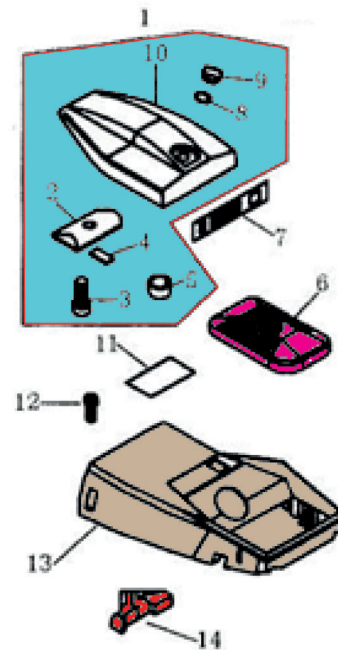

# DACS4516

Ref. 00700142

**P1**

N	Refer.	Descripción
1	00703955	CARTER
2	00703970	TAPA IZQUIERDA
3	00701809	SELLO ACEITE
4	00701810	AMORTIGUADOR
8	00704111	TAPON ( R )
10	00704112	RODAMIENTO
11	00704113	ANILLO PRESION
12	00704114	JUNTA CARTER
17	00704115	TAPA DERECHA
20	00701115	RETENEDOR CADENA
22	00701811	SELLO ACEITE

**P4**

N	Refer.	Descripción
1-2-3-4	00701823	PISTON COMPLETO
6	00704126	CIGÜEÑAL
7	00704127	RODAMIENTO
8	00704128	CHAVETA
	00704130	CILINDRO Y PISTON COMPLETO

**P5**

N	Refer.	Descripción
1	00701824	PALANCA DE FRENO
4	00701825	MUELLE RETROCESO
6	00704131	ANILLO PRESION
8	00701826	MUELLE
9	00704132	GANCHO
12	00704133	TAPA DEL MUELLE DE FRENO
14	00701827	BANDA FRENO
21	00704134	PALANCA DE FRENO (PRINCIPAL)
22	00704135	PALANCA DE FRENO (SUB)
24	00701828	CHAPA ESPADA
25-26	00701851	KIT TENSOR CADENA
27	00704136	TORNILLO TENSOR
28	00704137	GUIA DE CADENA
29	00704138	PROTECTOR
30	00701829	TAPA FRENO
32	00704139	AMORTIGUADOR
	00701868	TAPA CADENA COMPLETA

**P6**

N	Refer.	Descripción
1	00701830	TUBO BOMBA ACEITE
2	00701831	FILTRO ACEITE
3	00701832	TUBO BOMBA ACEITE
4	00701833	BOMBA ACEITE
6	00701834	TAPA BOMBA
7	00701835	SINFÍN ACEITE
9	00704140	GARRA
11	00701836	TAPON ACEITE
16	00701837	GUIA CADENA
17	00701838	CHAPA GUIA CADENA

**P7**

N	Refer.	Descripción
1	00704141	TUBO GASOLINA COMPLETO
2	00701839	TUBO GASOLINA
7	00701840	TAPON GASOLINA

**P8**

N	Refer.	Descripción
1	00701841	TAPA FILTRO DE AIRE
6	00701842	FILTRO DE AIRE
6.2	00918100	FILTRO DE AIRE
13	00704142	TAPA CILINDRO
14	00704143	GUIA (T)