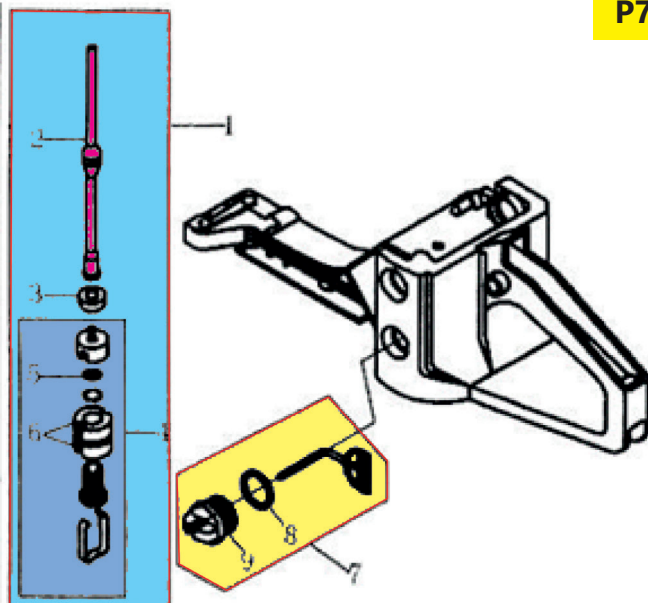

# DACS4516

Ref. 00700142

**P1**

N	Refer.	Descripción
1	00703955	CARTER
2	00703970	TAPA IZQUIERDA
3	00701809	SELLO ACEITE
4	00701810	AMORTIGUADOR
8	00704111	TAPON ( R )
10	00704112	RODAMIENTO
11	00704113	ANILLO PRESION
12	00704114	JUNTA CARTER
17	00704115	TAPA DERECHA
20	00701115	RETENEDOR CADENA
22	00701811	SELLO ACEITE

**P4**

N	Refer.	Descripción
1-2-3-4	00701823	PISTON COMPLETO
6	00704126	CIGÜEÑAL
7	00704127	RODAMIENTO
8	00704128	CHAVETA
	00704130	CILINDRO Y PISTON COMPLETO

**P5**

N	Refer.	Descripción
1	00701824	PALANCA DE FRENO
4	00701825	MUELLE RETROCESO
6	00704131	ANILLO PRESION
8	00701826	MUELLE
9	00704132	GANCHO
12	00704133	TAPA DEL MUELLE DE FRENO
14	00701827	BANDA FRENO
21	00704134	PALANCA DE FRENO (PRINCIPAL)
22	00704135	PALANCA DE FRENO (SUB)
24	00701828	CHAPA ESPADA
25-26	00701851	KIT TENSOR CADENA
27	00704136	TORNILLO TENSOR
28	00704137	GUIA DE CADENA
29	00704138	PROTECTOR
30	00701829	TAPA FRENO
32	00704139	AMORTIGUADOR
	00701868	TAPA CADENA COMPLETA

**P6**

N	Refer.	Descripción
1	00701830	TUBO BOMBA ACEITE
2	00701831	FILTRO ACEITE
3	00701832	TUBO BOMBA ACEITE
4	00701833	BOMBA ACEITE
6	00701834	TAPA BOMBA
7	00701835	SINFÍN ACEITE
9	00704140	GARRA
11	00701836	TAPON ACEITE
16	00701837	GUIA CADENA
17	00701838	CHAPA GUIA CADENA

**P7**

N	Refer.	Descripción
1	00704141	TUBO GASOLINA COMPLETO
2	00701839	TUBO GASOLINA
7	00701840	TAPON GASOLINA

**P8**

N	Refer.	Descripción
1	00701841	TAPA FILTRO DE AIRE
6	00701842	FILTRO DE AIRE
6.2	00918100	FILTRO DE AIRE
13	00704142	TAPA CILINDRO
14	00704143	GUIA (T)