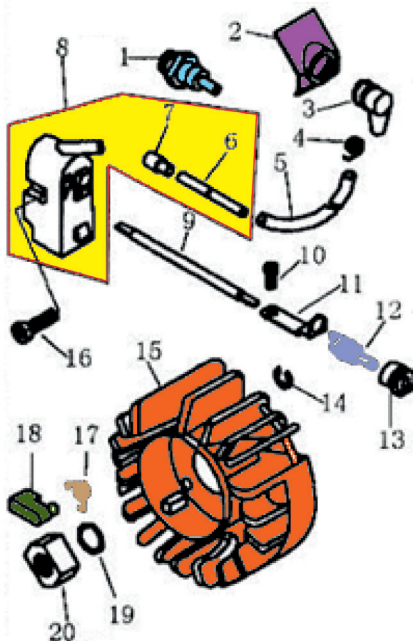

# DACS4516

Ref. 00700142

**P1**

N	Refer.	Descripción
1	00703955	CARTER
2	00703970	TAPA IZQUIERDA
3	00701809	SELLO ACEITE
4	00701810	AMORTIGUADOR
8	00704111	TAPON ( R )
10	00704112	RODAMIENTO
11	00704113	ANILLO PRESION
12	00704114	JUNTA CARTER
17	00704115	TAPA DERECHA
20	00701115	RETENEDOR CADENA
22	00701811	SELLO ACEITE

**P4**

N	Refer.	Descripción
1-2-3-4	00701823	PISTON COMPLETO
6	00704126	CIGÜEÑAL
7	00704127	RODAMIENTO
8	00704128	CHAVETA
	00704130	CILINDRO Y PISTON COMPLETO

**P5**

N	Refer.	Descripción
1	00701824	PALANCA DE FRENO
4	00701825	MUELLE RETROCESO
6	00704131	ANILLO PRESION
8	00701826	MUELLE
9	00704132	GANCHO
12	00704133	TAPA DEL MUELLE DE FRENO
14	00701827	BANDA FRENO
21	00704134	PALANCA DE FRENO (PRINCIPAL)
22	00704135	PALANCA DE FRENO (SUB)
24	00701828	CHAPA ESPADA
25-26	00701851	KIT TENSOR CADENA
27	00704136	TORNILLO TENSOR
28	00704137	GUIA DE CADENA
29	00704138	PROTECTOR
30	00701829	TAPA FRENO
32	00704139	AMORTIGUADOR
	00701868	TAPA CADENA COMPLETA

**P9**

N	Refer.	Descripción
1	00701843	ARRANQUE COMPLETO
7	00701844	KIT MUELLES ARRANQUE
8	00701845	POLEA ARRANQUE

**P10**

N	Refer.	Descripción
5	00701846	JUNTA ESCAPE /JUNTA AMORTIGUADOR
6	00701847	ESCAPE /SILENCIADOR
7	00701848	TAPA ESCAPE

**P11**

N	Refer.	Descripción
1	00704144	ESPADA

**P12**

N	Refer.	Descripción
1	00701849	RODAMIENTO EMBRAGUE
2-3	00701850	PIÑÓN EMBRAGUE
4	00701852	EMBRAGUE
5	00701855	ARANDELA EMBRAGUE

**P13**

N	Refer.	Descripción
1	00704145	BUJIA
2	00704146	PROTECTOR POLVO
8	00701853	BOBINA ENCENDIDO
12	00701854	INTERRUPTOR
15	00701856	VOLANTE
17	00701857	MUELLE VOLANTE
18	00701858	TRINQUETE