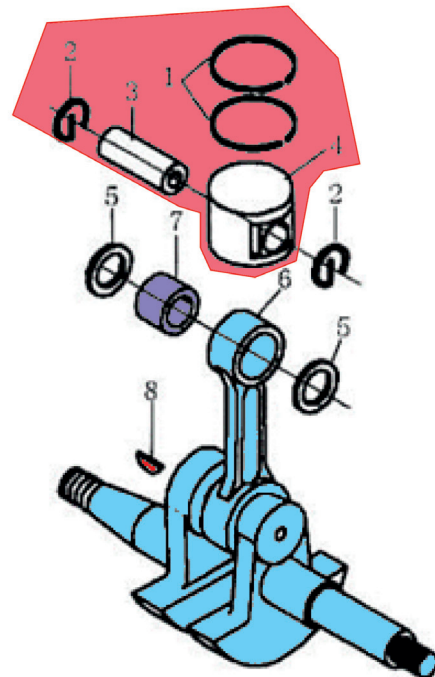

# DACS4516

Ref. 00700142

**P1**

N	Refer.	Descripción
1	00703955	CARTER
2	00703970	TAPA IZQUIERDA
3	00701809	SELLO ACEITE
4	00701810	AMORTIGUADOR
8	00704111	TAPON ( R )
10	00704112	RODAMIENTO
11	00704113	ANILLO PRESION
12	00704114	JUNTA CARTER
17	00704115	TAPA DERECHA
20	00701115	RETENEDOR CADENA
22	00701811	SELLO ACEITE

**P2**

N	Refer.	Descripción
2	00701812	CILINDRO
3	00701813	JUNTA CILINDRO
4	00701814	JUNTA TUBO ENTRADA
6	00701815	CODO ADMISIÓN
8	00701816	SOPORTE CARBURADOR
10	00704116	ESPACIADOR
12	00704117	VARILLA ACELERADOR
13	00704118	PROTECTOR DE POLVO
15	00704119	AMORTIGUADOR
18	00701817	CARBURADOR
18A	00918638	PRIMER CARBURADOR

**P3**

N	Refer.	Descripción
1	00701818	ASA CORREMANOS
3	00704120	AMORTIGUADOR VARILLA ESTRANGULADOR
4	00704121	VARILLA ESTRANGULADOR
5	00704122	CUBIERTA ASA
6	00701819	GATILLO BLOQUEADOR
9	00701820	AMORTIGUADOR
10	00701821	GATILLO ACELERADOR
11	00704123	MUELLE ACELERADOR
14	00704124	TAPON
15	00704125	TAPA POMO
17	00701822	DEPOSITO GASOLINA

**P4**

N	Refer.	Descripción
1-2-3-4	00701823	PISTON COMPLETO
6	00704126	CIGÜEÑAL
7	00704127	RODAMIENTO
8	00704128	CHAVETA
	00704130	CILINDRO Y PISTON COMPLETO

**P5**

N	Refer.	Descripción
1	00701824	PALANCA DE FRENO
4	00701825	MUELLE RETROCESO
6	00704131	ANILLO PRESION
8	00701826	MUELLE
9	00704132	GANCHO
12	00704133	TAPA DEL MUELLE DE FRENO
14	00701827	BANDA FRENO
21	00704134	PALANCA DE FRENO (PRINCIPAL)
22	00704135	PALANCA DE FRENO (SUB)
24	00701828	CHAPA ESPADA
25-26	00701851	KIT TENSOR CADENA
27	00704136	TORNILLO TENSOR
28	00704137	GUIA DE CADENA
29	00704138	PROTECTOR
30	00701829	TAPA FRENO
32	00704139	AMORTIGUADOR
	00701868	TAPA CADENA COMPLETA