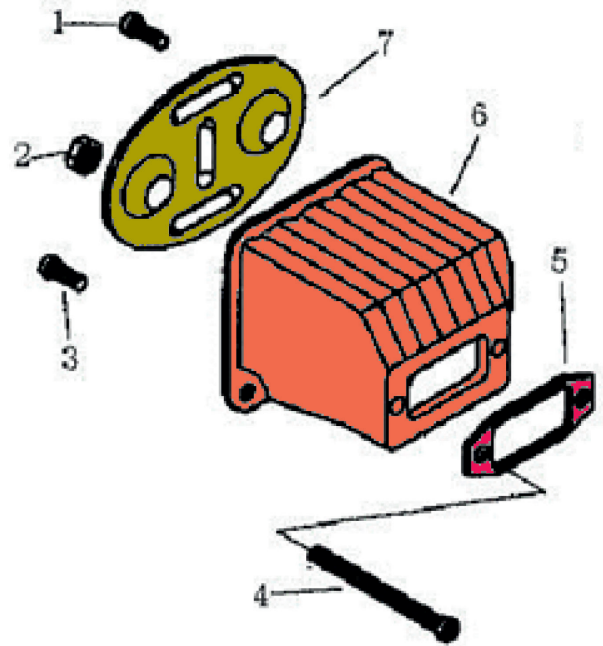

# DACS4516

Ref. 00700142

**P1**

N	Refer.	Descripción
1	00703955	CARTER
2	00703970	TAPA IZQUIERDA
3	00701809	SELLO ACEITE
4	00701810	AMORTIGUADOR
8	00704111	TAPON ( R )
10	00704112	RODAMIENTO
11	00704113	ANILLO PRESION
12	00704114	JUNTA CARTER
17	00704115	TAPA DERECHA
20	00701115	RETENEDOR CADENA
22	00701811	SELLO ACEITE

**P4**

N	Refer.	Descripción
1-2-3-4	00701823	PISTON COMPLETO
6	00704126	CIGÜEÑAL
7	00704127	RODAMIENTO
8	00704128	CHAVETA
	00704130	CILINDRO Y PISTON COMPLETO

**P5**

N	Refer.	Descripción
1	00701824	PALANCA DE FRENO
4	00701825	MUELLE RETROCESO
6	00704131	ANILLO PRESION
8	00701826	MUELLE
9	00704132	GANCHO
12	00704133	TAPA DEL MUELLE DE FRENO
14	00701827	BANDA FRENO
21	00704134	PALANCA DE FRENO (PRINCIPAL)
22	00704135	PALANCA DE FRENO (SUB)
24	00701828	CHAPA ESPADA
25-26	00701851	KIT TENSOR CADENA
27	00704136	TORNILLO TENSOR
28	00704137	GUIA DE CADENA
29	00704138	PROTECTOR
30	00701829	TAPA FRENO
32	00704139	AMORTIGUADOR
	00701868	TAPA CADENA COMPLETA

**P7**

N	Refer.	Descripción
1	00704141	TUBO GASOLINA COMPLETO
2	00701839	TUBO GASOLINA
7	00701840	TAPON GASOLINA

**P8**

N	Refer.	Descripción
1	00701841	TAPA FILTRO DE AIRE
6	00701842	FILTRO DE AIRE
6.2	00918100	FILTRO DE AIRE
13	00704142	TAPA CILINDRO
14	00704143	GUIA (T)

**P9**

N	Refer.	Descripción
1	00701843	ARRANQUE COMPLETO
7	00701844	KIT MUELLES ARRANQUE
8	00701845	POLEA ARRANQUE

**P10**

N	Refer.	Descripción
5	00701846	JUNTA ESCAPE /JUNTA AMORTIGUADOR
6	00701847	ESCAPE /SILENCIADOR
7	00701848	TAPA ESCAPE