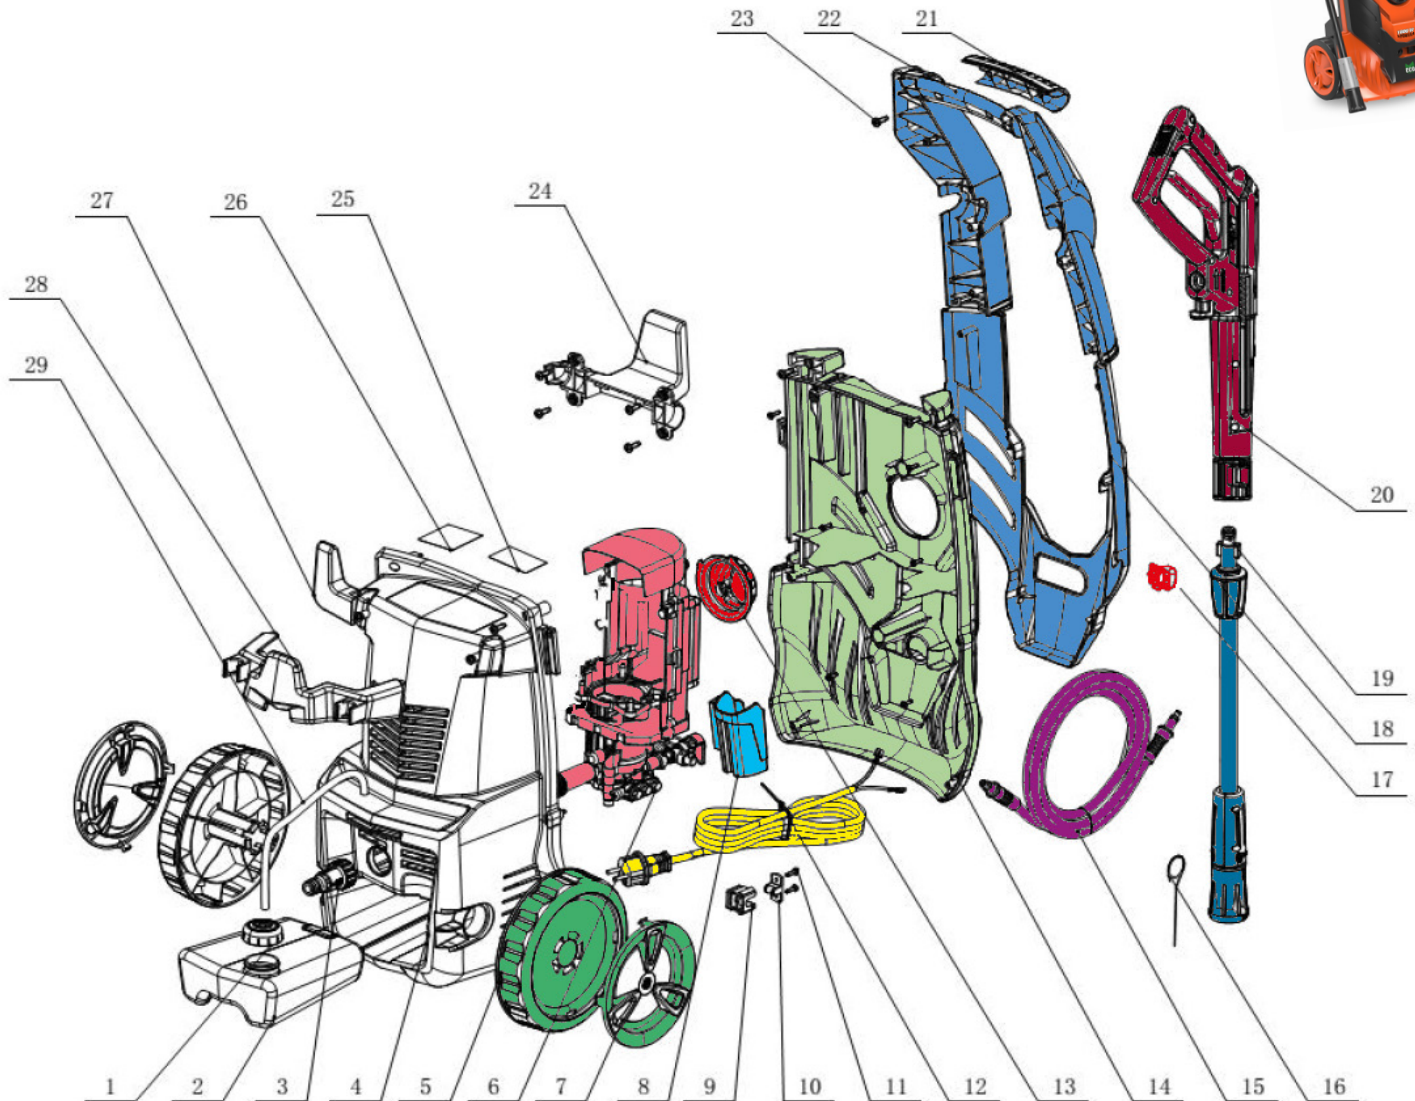

DAX130-1800

Ref. 00700160

N	Ref.	Descripción
3	00701599	CONECTOR ENTRADA AGUA
5+7	00701517	RUEDA + TAPA DAX130-1800
6	00701518	GRUPO MOTOR Y BOMBA DAX130-1800
8	00701519	SOPORTE PISTOLA DAX130-1800
12	00701520	CABLE LUZ DAX130-1800
13	00701527	INTERRUPTOR FRONTAL DAX130-1800
14	00701521	CUERPO DELANTERO DAX130-1800
15	00701522	MANGUERA PRESION DAX130-1800
17	00701523	INTERRUPTOR DAX130-1800
19	00701524	LANZA CON BOQUILLA AJUSTABLE DAX130-1800
20	00701525	PISTOLA DAX130-1800
21+22	00701526	MANGO DAX130-1800

N	Ref	Descripción
2	00701555	PLACA AISLANTE
3	00701556	JUNTA 8
4	00701557	TORNILLO M8X20
5	00701558	RODAMIENTO
6	00701559	CUERPO + CUBRE BOMBA
8	00701561	EMBOLO SELLO ACEITE 10X16X4
9	00701562	SOPORTE SELLO ACEITE
10	00701563	SELLO ACEITE 10X16X4
11	00701564	CONJUNTO EMBOLO
12	00701565	CONJUNTO SALIDA MANGUERA
13	00701566	VALVULA PRESION TRASERA
14	00701567	VALVULA RETENCION ENTRADA
15	00701568	VALVULA RETENCION SALIDA
16	00701569	TAPA VALVULA RETENCION
17	00701570	ANILLO 9,5x1,8
18	00701571	TORNILLO M6X8
20	00701572	ENTRADA MANGUERA

N	Ref.	Descripción
24	00701573	ANILLO 58x2
25	00701574	INTERRUPTOR ON-OFF COMPLETO
26	00701575	ANILLO SELLADO
27	00701576	ANILLO AMORTIGUADOR DAX100-1200W
32	00701577	FILTRO CUBIERTA VENTILADOR
33	00701578	INTERRUPTOR PRINCIPAL
34	00701579	PALANCA CONDUCCION INTERRUPTOR
35	00701580	ANILLO 8x2
36	00701581	CONDENSADOR
37	00701582	CUBIERTA INTERRUPTOR D
38	00701583	CUBRE CABLE SALIDA