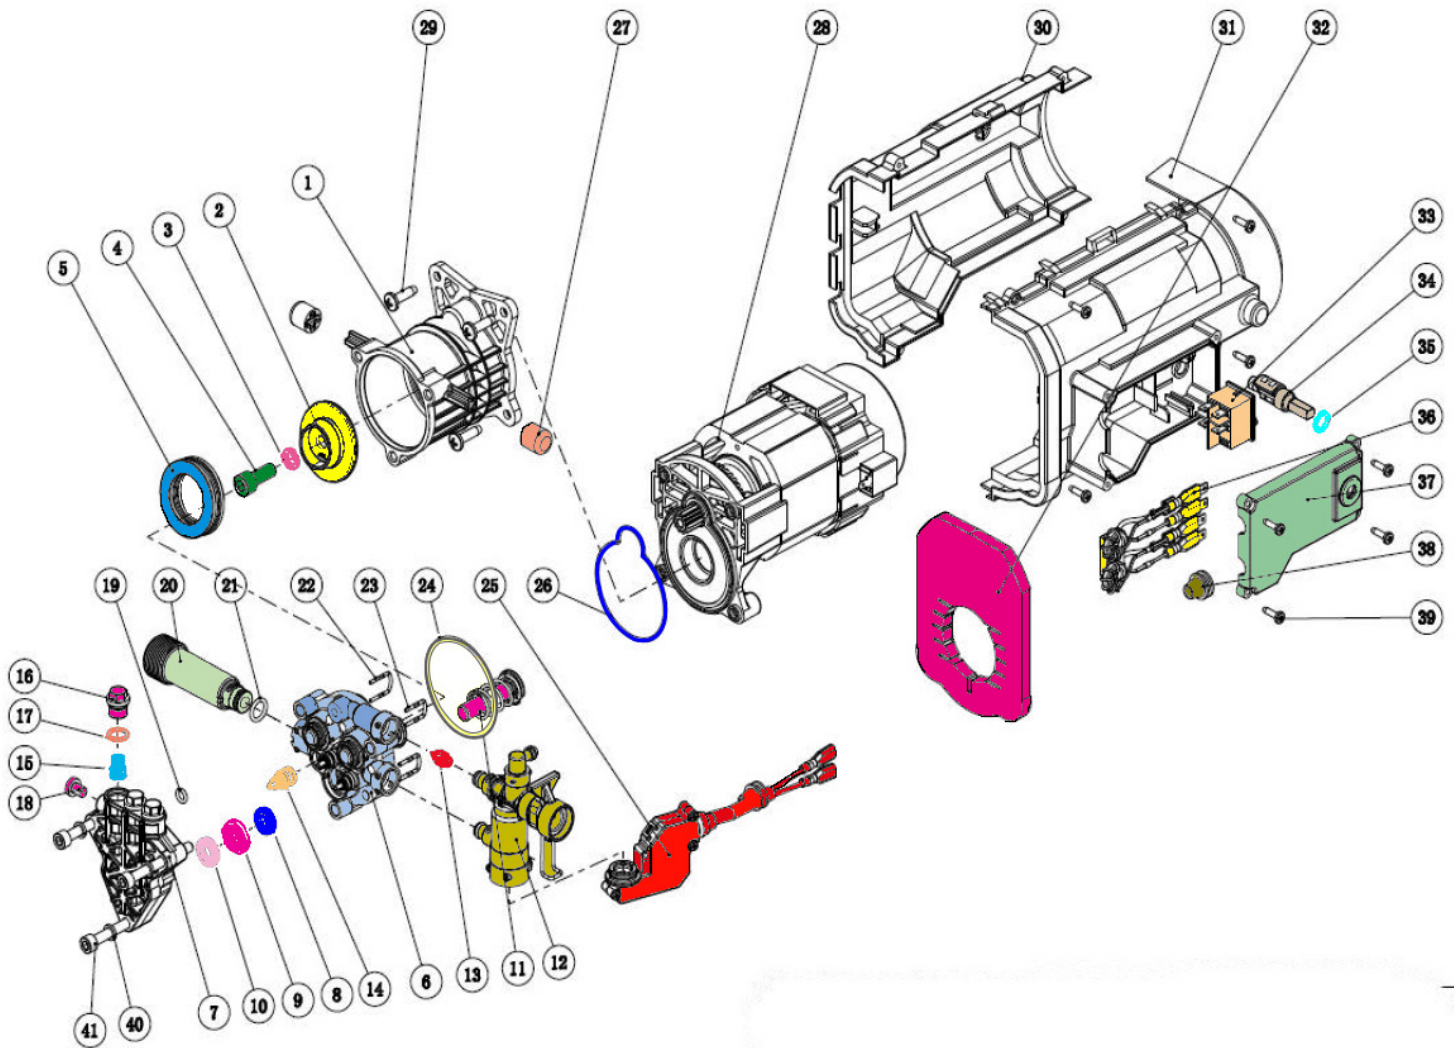

DAX130-1800

Ref. 00700160

N	Ref.	Descripción
3	00701599	CONECTOR ENTRADA AGUA
5+7	00701517	RUEDA + TAPA DAX130-1800
6	00701518	GRUPO MOTOR Y BOMBA DAX130-1800
8	00701519	SOPORTE PISTOLA DAX130-1800
12	00701520	CABLE LUZ DAX130-1800
13	00701527	INTERRUPTOR FRONTAL DAX130-1800
14	00701521	CUERPO DELANTERO DAX130-1800
15	00701522	MANGUERA PRESION DAX130-1800
17	00701523	INTERRUPTOR DAX130-1800
19	00701524	LANZA CON BOQUILLA AJUSTABLE DAX130-1800
20	00701525	PISTOLA DAX130-1800
21+22	00701526	MANGO DAX130-1800

N	Ref	Descripción
2	00701555	PLACA AISLANTE
3	00701556	JUNTA 8
4	00701557	TORNILLO M8X20
5	00701558	RODAMIENTO
6	00701559	CUERPO + CUBRE BOMBA
8	00701561	EMBOLO SELLO ACEITE 10X16X4
9	00701562	SOPORTE SELLO ACEITE
10	00701563	SELLO ACEITE 10X16X4
11	00701564	CONJUNTO EMBOLO
12	00701565	CONJUNTO SALIDA MANGUERA
13	00701566	VALVULA PRESION TRASERA
14	00701567	VALVULA RETENCION ENTRADA
15	00701568	VALVULA RETENCION SALIDA
16	00701569	TAPA VALVULA RETENCION
17	00701570	ANILLO 9,5x1,8
18	00701571	TORNILLO M6X8
20	00701572	ENTRADA MANGUERA

N	Ref.	Descripción
24	00701573	ANILLO 58x2
25	00701574	INTERRUPTOR ON-OFF COMPLETO
26	00701575	ANILLO SELLADO
27	00701576	ANILLO AMORTIGUADOR DAX100-1200W
32	00701577	FILTRO CUBIERTA VENTILADOR
33	00701578	INTERRUPTOR PRINCIPAL
34	00701579	PALANCA CONDUCCION INTERRUPTOR
35	00701580	ANILLO 8x2
36	00701581	CONDENSADOR
37	00701582	CUBIERTA INTERRUPTOR D
38	00701583	CUBRE CABLE SALIDA