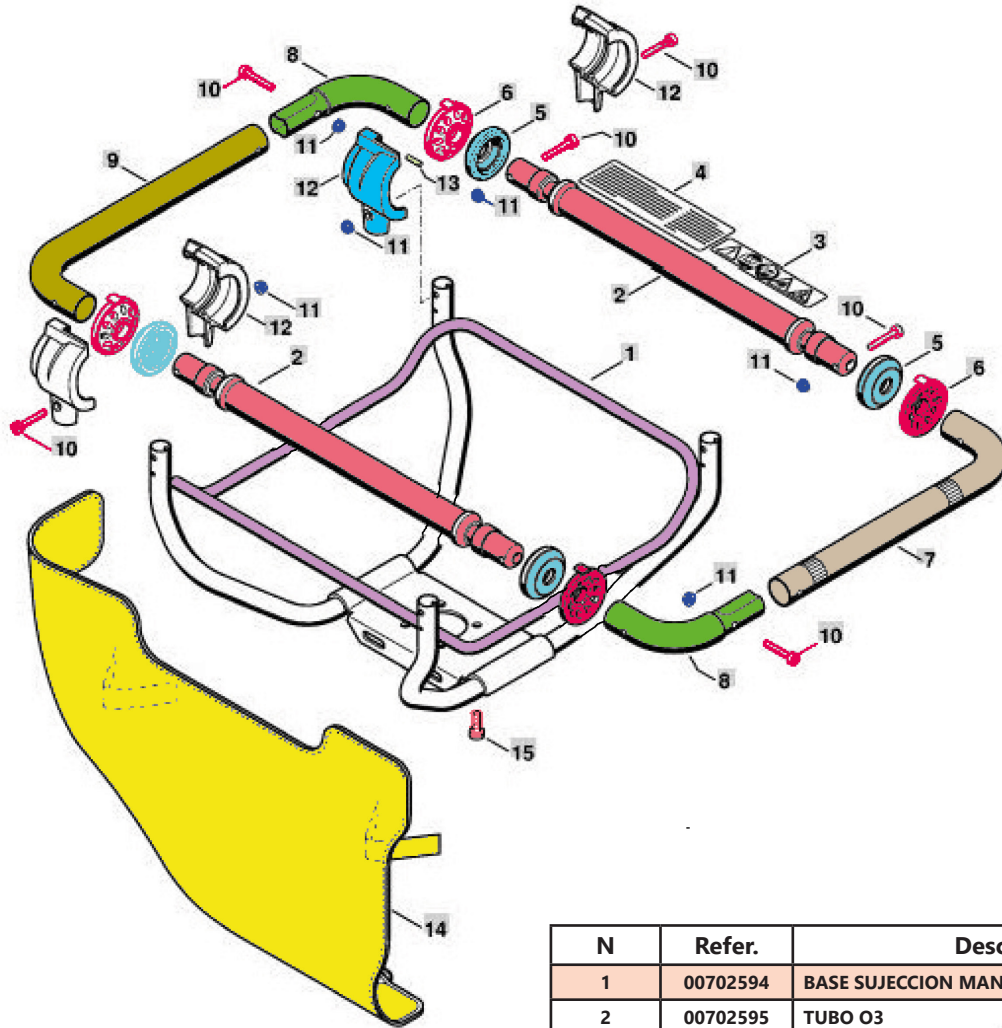

P2

N	Refer.	Descripción
1	00702556	CAJA DE EMBRAGUE
2	00702564	BULON CAJA
2-10-11	00701014	PALANCA COMPLETA
3	00702424	BULON
4	00702565	CHAPITA FRENO
5	00702566	CHAPITA FRENO
6	00702567	TORNILLO ESTRIADO SUJECCION PALANCA FRENO
7	00702568	TUERCA CIERRE
8	00702569	RETENEDOR FRENO
9	00702570	TORNILLO SUJECCION RETENEDOR
10	00702571	PALANCA TIRADOR
12	00701002	CINTA DE FRENO
13	00701003	PLETINA MUELLE FRENO
14	00702572	TORNILLO ESTRIADO SEGURO FLEJE
15	00701001	MUELLE TENSOR
16	00701004	BOBINA DE EMBRAGUE
17	00702425	RODAMIENTO
18	00702426	RODAMIENTO
19	00702573	CIRCUITO 13X1 SEGER
20	00702574	CIRCUITO 13X1,2 SEGER
21	00701005	TAPA CUBIERTA
23	00704338	MANGO
25	00701112	ABRAZADERA
26	00702576	TORNILLO ABRAZADERA
27	00702577	TORNILLO HEXAGONAL M5
	00702427	PALANCA FRENO
	00702428	UNION PALANCA FRENO
	00702429	PALANCA FRENO
	00702575	GOMAS PALANCA

P3

N	Refer.	Descripción
1	00702578	CARTER SUPERIOR
2	00702579	BULON GUIA Nº 2
3	00702580	RODAMIENTO RANURADO
4	00702581	TORNILLO CIERRE
5	00702582	ENGRANAJE CENTRAL
6	00702583	EJE PIÑÓN IMPULSION
7	00702584	TORNILLO SUJECCION CARTER
8	00702585	ENGRANAJE CENTRAL
9	00702586	EJE IMPULSION
10	00702587	RETEN ACEITE
11	00702588	RODAMIENTO 6200
12	00700999	TAPA CUBIERTA EXTERIOR
13	00702589	TORNILLO SUJECCION CARTER

P5

N	Refer.	Descripción
1	00702594	BASE SUJECCION MANILLAR
2	00702595	TUBO O3
5	00701015	TOPE SUJECCION MANILLAR
6	00701016	TOPE SUJECCION MANILLAR DE GOMA
7	00702598	MANILLAR DERECHO
8	00702599	CODO CONECTOR
9	00702600	MANILLAR IZQUIERDO
10	00702601	TORNILLO ESTRIADO M5X30
11	00702602	TORNILLO HEXAGONAL M5
12	00701017	SOPORTE SUJECCION TOPES MANILLAR
13	00702603	PERNO CILINDRO
14	00702604	TAPA LATERAL MANILLAR
15	00702605	TORNILLO ESTRIADO M6X18