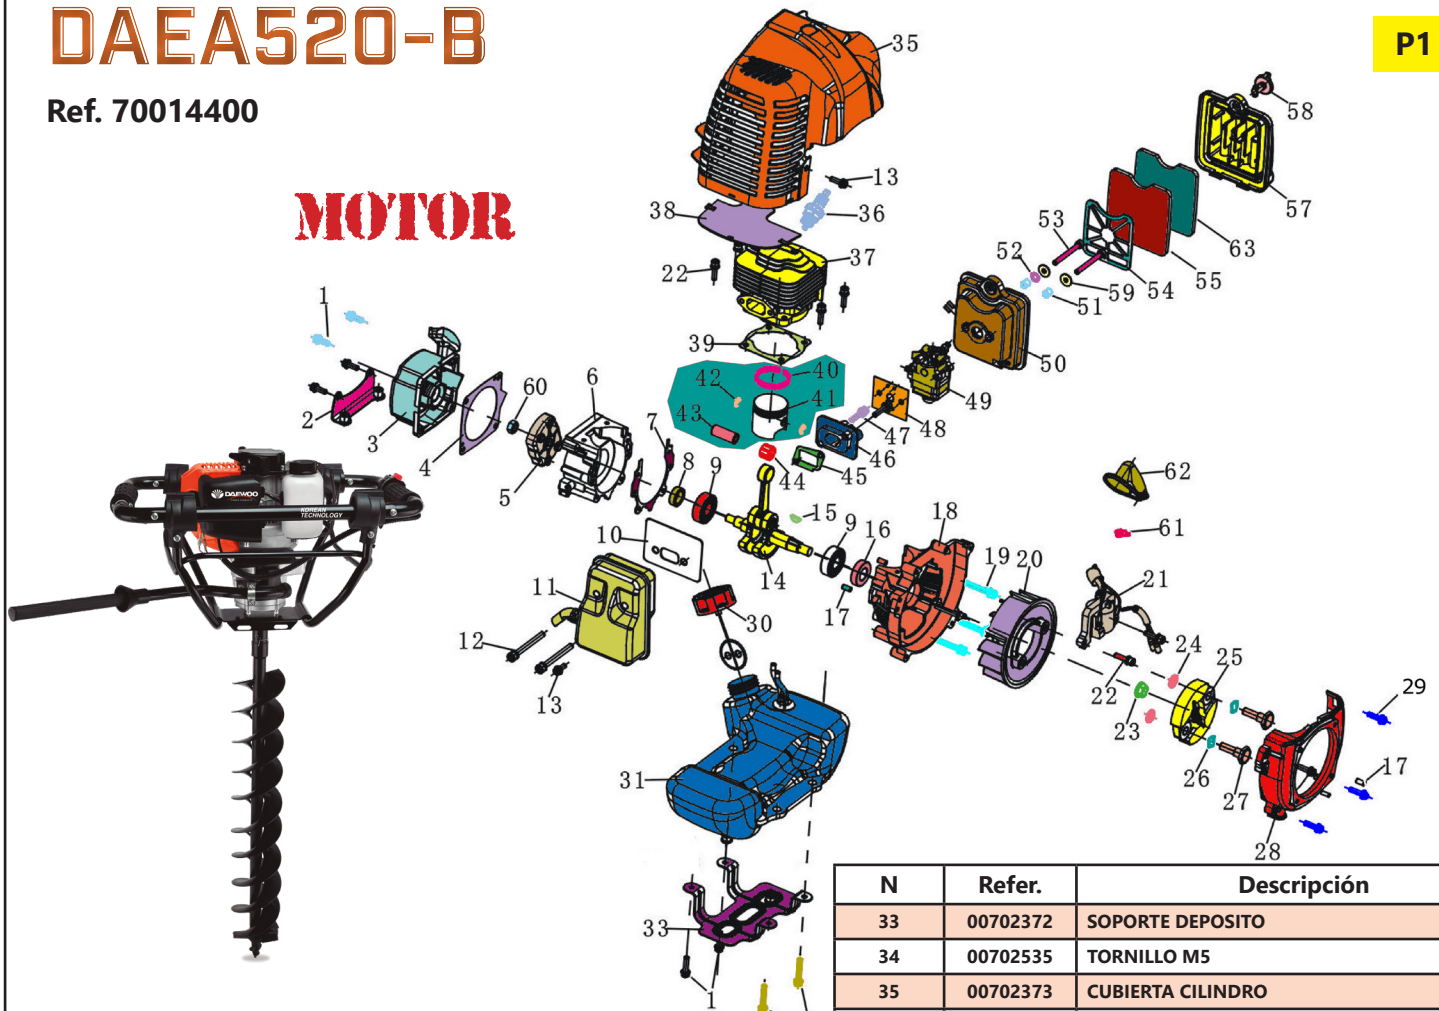

DAEA520-B

Ref. 70014400

P1

MOTOR

N	Refer.	Descripción
1	00702515	TORNILLO M5X20
2	00702366	SOPORTE DEPOSITO
3	00702367	ARRANQUE
4	00702516	JUNTA ARRANQUE
5	00918087	VASO TRINQUETE
7	00702517	JUNTA DE CARTERES
8	00702518	SELLADOR DE ACEITE
9	00702519	RODAMIENTO
11	00702368	ESCAPE
14	00702520	CIGÜEÑAL
15	00702521	SEMI LLAVE
16	00702522	SELLADOR ACEITE 15X30
17	00702523	CLAVO
18	00702524	CARCASA DERECHA
19	00702525	VOLANTE M5X35 TORNILLO M5
20	00702526	VENTILADOR
21	00702527	BOBINA ENCENDIDO
22	00702528	TORNILLO M5
23	00702529	TUERCA
24	00702530	JUNTA
25	00702531	EMBRAGUE
26	00702532	ARANDELA
27	00702533	TORNILLO EMBRAGUE
28	00702369	CUBIERTA LATERAL
29	00702534	TORNILLO M5
30	00702370	TAPON DEPOSITO
31	00702371	DEPOSITO GASOLINA

P5

N	Refer.	Descripción
1	00702594	BASE SUJECCION MANILLAR
2	00702595	TUBO O3
5	00701015	TOPE SUJECCION MANILLAR
6	00701016	TOPE SUJECCION MANILLAR DE GOMA
7	00702598	MANILLAR DERECHO
8	00702599	CODO CONECTOR
9	00702600	MANILLAR IZQUIERDO
10	00702601	TORNILLO ESTRIADO M5X30
11	00702602	TORNILLO HEXAGONAL M5
12	00701017	SOPORTE SUJECCION TOPES MANILLAR
13	00702603	PERNO CILINDRO
14	00702604	TAPA LATERAL MANILLAR
15	00702605	TORNILLO ESTRIADO M6X18