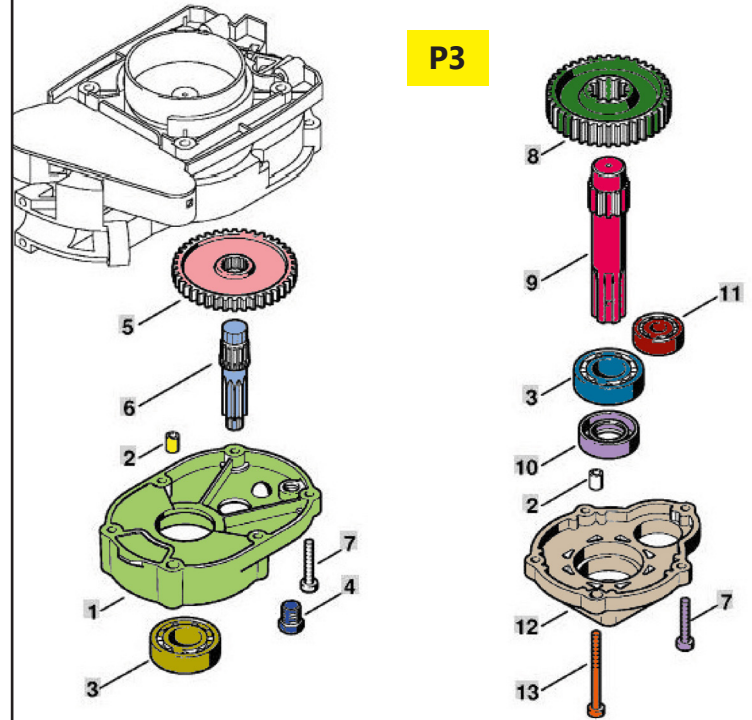

N	Refer.	Descripción
1	00702578	CARTER SUPERIOR
2	00702579	BULON GUIA Nº 2
3	00702580	RODAMIENTO RANURADO
4	00702581	TORNILLO CIERRE
5	00702582	ENGRANAJE CENTRAL
6	00702583	EJE PIÑÓN IMPULSION
7	00702584	TORNILLO SUJECCION CARTER
8	00702585	ENGRANAJE CENTRAL
9	00702586	EJE IMPULSION
10	00702587	RETEN ACEITE
11	00702588	RODAMIENTO 6200
12	00700999	TAPA CUBIERTA EXTERIOR
13	00702589	TORNILLO SUJECCION CARTER

P4