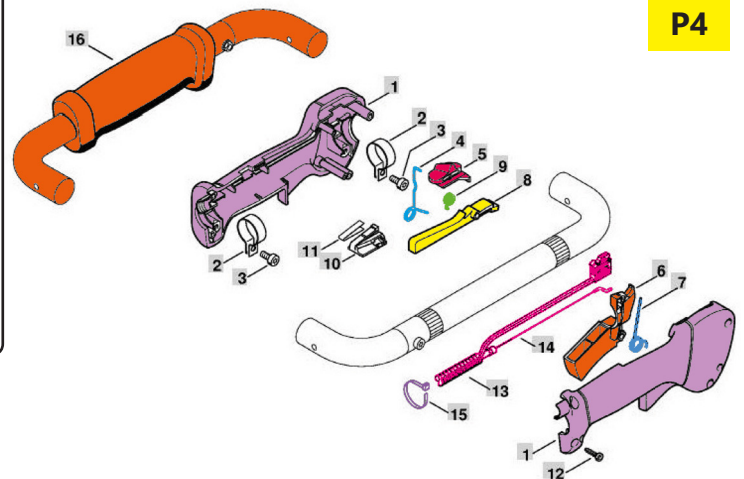

N	Refer.	Descripción
1	00701006	CARCARA MANDO ACELERADOR
4	00701007	MUELLE INTERRUPTOR ACELERADOR
5	00701008	SLIDE CONTROL
6	00701009	GATILLO ACELERADOR
7	00701010	MUELLE ACELERADOR
8	00701011	SEGURO ACELERADOR

N	Refer.	Descripción
9	00701012	MUELLE SEGURO ACELERADOR
13	00702590	CABLE ACELERADOR COMPLETO
14	00702591	CABLE ACELERADOR
15	00702592	BRIDA CABLE
16	00702593	MANILLAR IZQUIERDO
	00701013	MANDO ACELERADOR COMPLETO