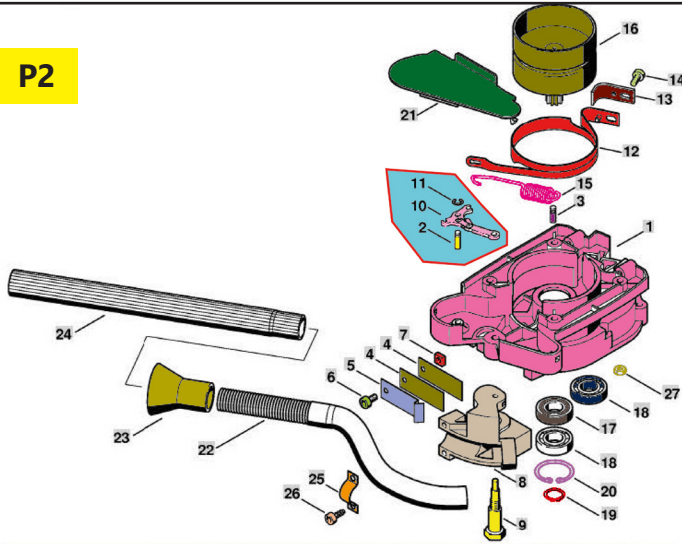

P2

N	Refer.	Descripción
1	00702556	CAJA DE EMBRAGUE
2	00702564	BULON CAJA
2-10-11	00701014	PALANCA COMPLETA
3	00702424	BULON
4	00702565	CHAPITA FRENO
5	00702566	CHAPITA FRENO
6	00702567	TORNILLO ESTRIADO SUJECCION PALANCA FRENO
7	00702568	TUERCA CIERRE
8	00702569	RETENEDOR FRENO
9	00702570	TORNILLO SUJECCION RETENEDOR
10	00702571	PALANCA TIRADOR
12	00701002	CINTA DE FRENO
13	00701003	PLETINA MUELLE FRENO
14	00702572	TORNILLO ESTRIADO SEGURO FLEJE
15	00701001	MUELLE TENSOR
16	00701004	BOBINA DE EMBRAGUE
17	00702425	RODAMIENTO
18	00702426	RODAMIENTO
19	00702573	CIRCUITO 13X1 SEGER
20	00702574	CIRCUITO 13X1,2 SEGER
21	00701005	TAPA CUBIERTA
23	00704338	MANGO
25	00701112	ABRAZADERA
26	00702576	TORNILLO ABRAZADERA
27	00702577	TORNILLO HEXAGONAL M5
	00702427	PALANCA FRENO
	00702428	UNION PALANCA FRENO
	00702429	PALANCA FRENO
	00702575	GOMAS PALANCA

P3